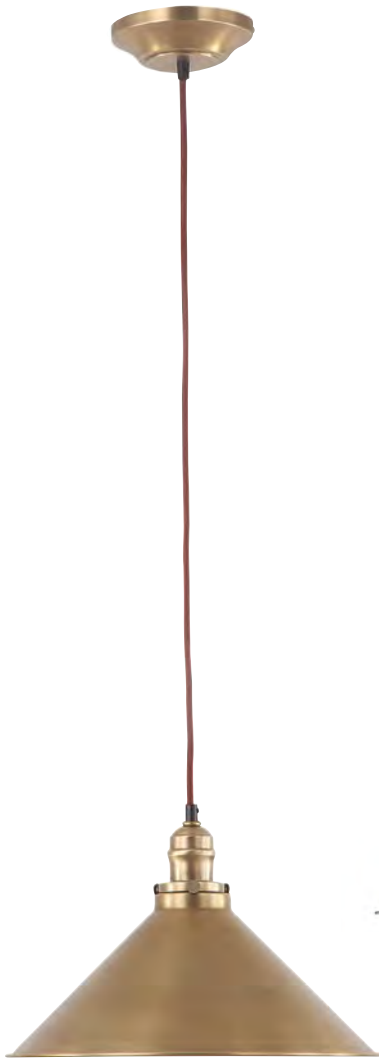

PV/FL OB

PV/P OB

PV/SP OB

PV/TL OB

PV1 OB

Code	Description	Height	Width	Min. Drop	Max. Drop	Projection	Finish	Max. Wattage
PV/P OB	1lt Rise & Fall Pendant	230mm	370mm	960mm	1800mm	-	Old Bronze	1 x 100W E27
PV/SP OB	Pendant	230mm	370mm	280mm	2000mm	-	Old Bronze	1 x 100W E27
PV/TL OB	Table Lamp	960mm	225mm	-	-	-	Old Bronze	1 x 60W E27
PV/FL OB	Floor Lamp	2040mm	340mm	-	-	-	Old Bronze	1 x 100W E27
PV1 OB	1lt Wall Light	275mm	210mm	-	-	340mm	Old Bronze	1 x 60W E27