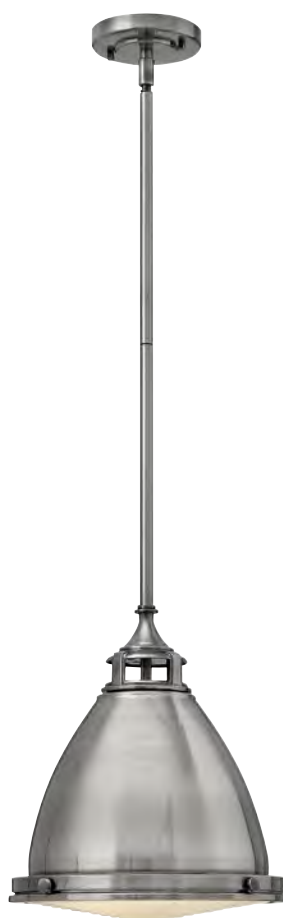

HK/AMELIA/P/M PL